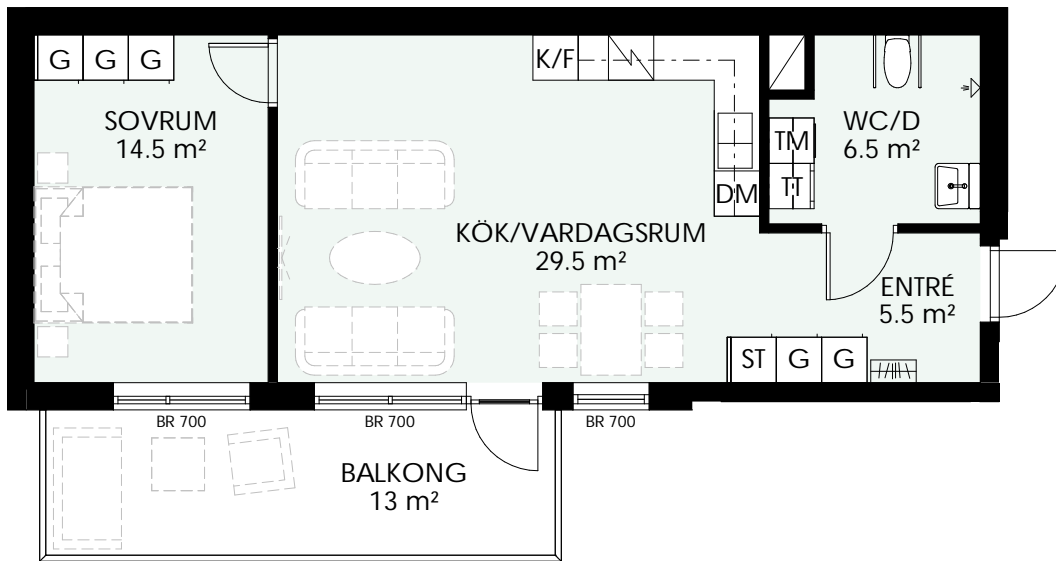

Skala 1:100

Orienteringsfigur

Upprättad 2022-09-27

Med reservation för ändringar. Ytangivelser är preliminära.

LINDPARKEN

KV. BERG, HALLSBERG

2 rum och kök 57 m²

Lägenhet C1004

C1104

C1204

G	Garderob	DM	Diskmaskin	BR	Bröstningshöjd i mm
ST	Städskåp	K	Kylskåp		Schakt
	Kapphylla	F	Frysskåp		Takfönster
TM	Tvättmaskin och torktumlare med bänkskiva och väggskåp ovan.		Spishäll/ugn		
TT			Diskho		

0 1 2 3 4 5 m

Skala 1:100

Orienteringsfigur

Upprättad 2022-09-27

Med reservation för ändringar. Ytangivelser är preliminära.

LINDPARKEN

KV. BERG, HALLSBERG

2 rum och kök 57 m²