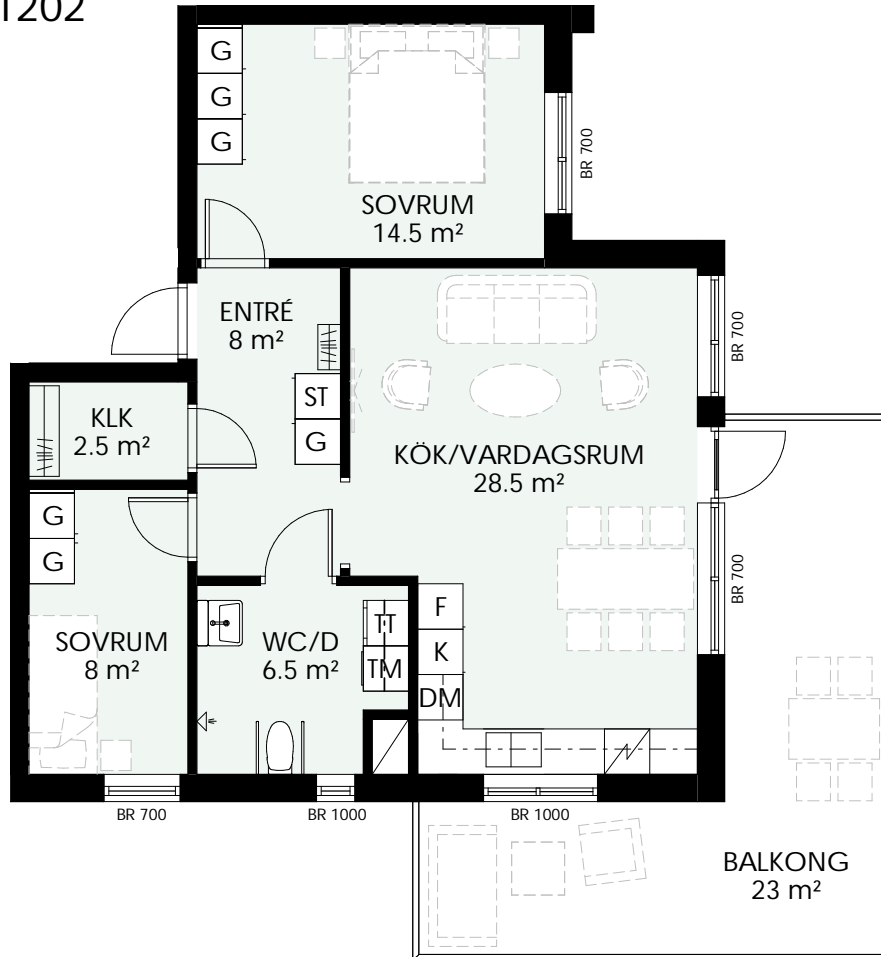

LINDPARKEN

KV. BERG, HALLSBERG

2 rum och kök 56 m²

Lägenhet C1001

C1101

C1201

G	Garderob	DM	Diskmaskin	BR	Bröstningshöjd i mm
ST	Städskap	K	Kylskåp		Schakt
	Kapphylla	F	Frysskåp		Takfönster
TM	Tvättmaskin och torktumlare med bänkskiva och väggskåp ovan.		Spishäll/ugn		
TT			Diskho		

Skala 1:100

Orienteringsfigur

Upprättad 2022-09-27

Med reservation för ändringar. Ytangivelser är preliminära.

LINDPARKEN

KV. BERG, HALLSBERG

3 rum och kök 70 m²

Lägenhet C0901

C1002

C1102

C1202

G	Garderob	DM	Diskmaskin	BR	Bröstningshöjd i mm
ST	Städskåp	K	Kylskåp		Schakt
	Kapphylla	F	Frysskåp		Takfönster
TM	Tvättmaskin och torktumlare med bänkskiva och väggskåp ovan.		Spishäll/ugn		
TT			Diskho		

0 1 2 3 4 5 m

Skala 1:100

Orienteringsfigur

Upprättad 2022-09-27

Med reservation för ändringar. Ytangivelser är preliminära.

LINDPARKEN

KV. BERG, HALLSBERG

2 rum och kök 56 m²