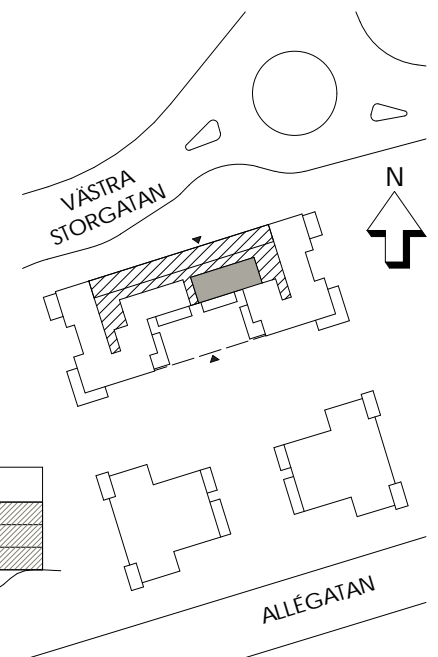

Orienteringsfigur

Upprättad 2022-09-27

Med reservation för ändringar. Ytangivelser är preliminära.