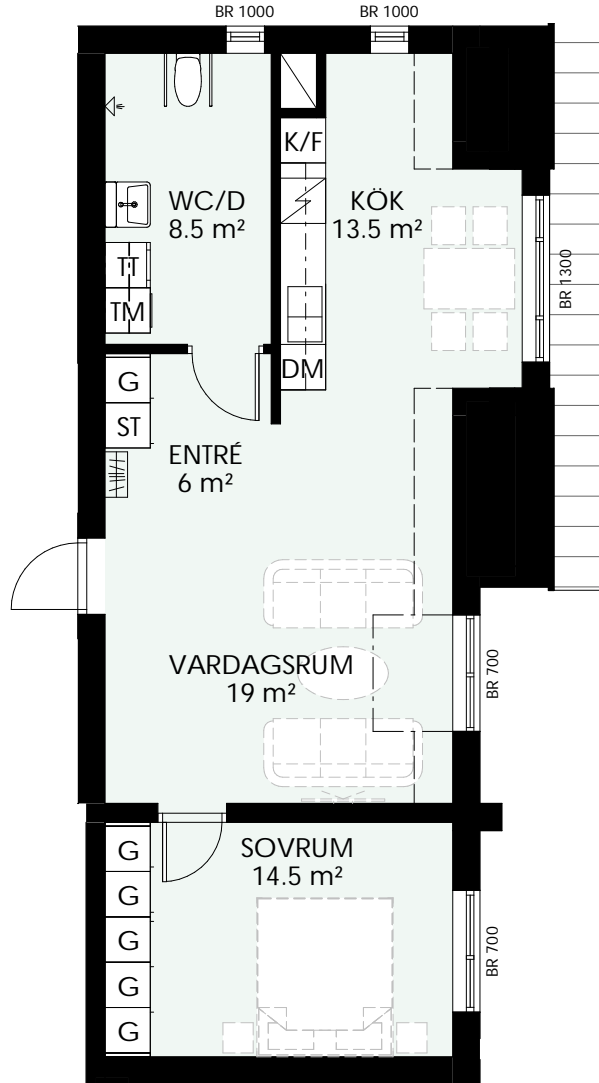

LINDPARKEN

KV. BERG, HALLSBERG

2 rum och kök 63 m²

Lägenhet C1301

G	Garderob	DM	Diskmaskin	BR	Bröstningshöjd i mm
ST	Städsåp	K	Kylåp		Schakt
|||||	Kapphylla	F	Fryssåp		Takfönster
TM	Tvåttmaskin och torktumlare med bänkskiva och väggsåp ovan.		Spishåll/ugn		
TT			Diskho