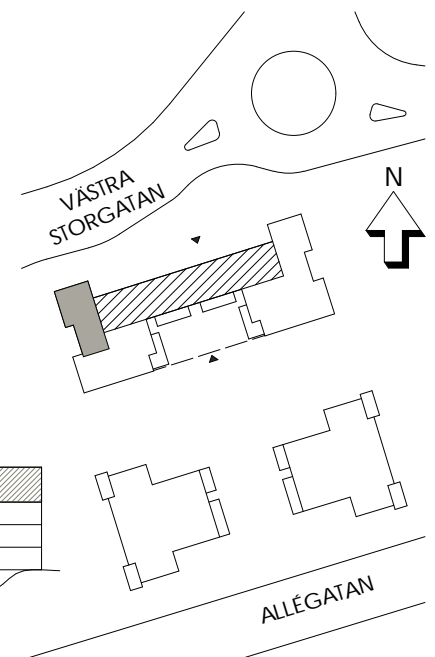

Orienteringsfigur

Upprättad 2022-09-27

Med reservation för ändringar. Ytangivelser är preliminära.