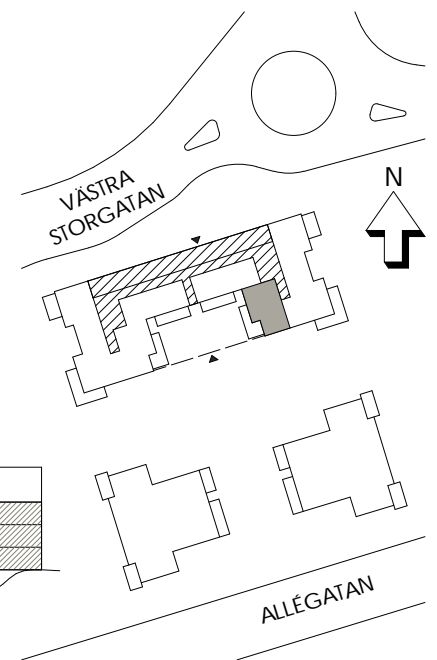

Orienteringsfigur

Upprättad 2022-09-27

Med reservation för ändringar. Ytangivelser är preliminära.