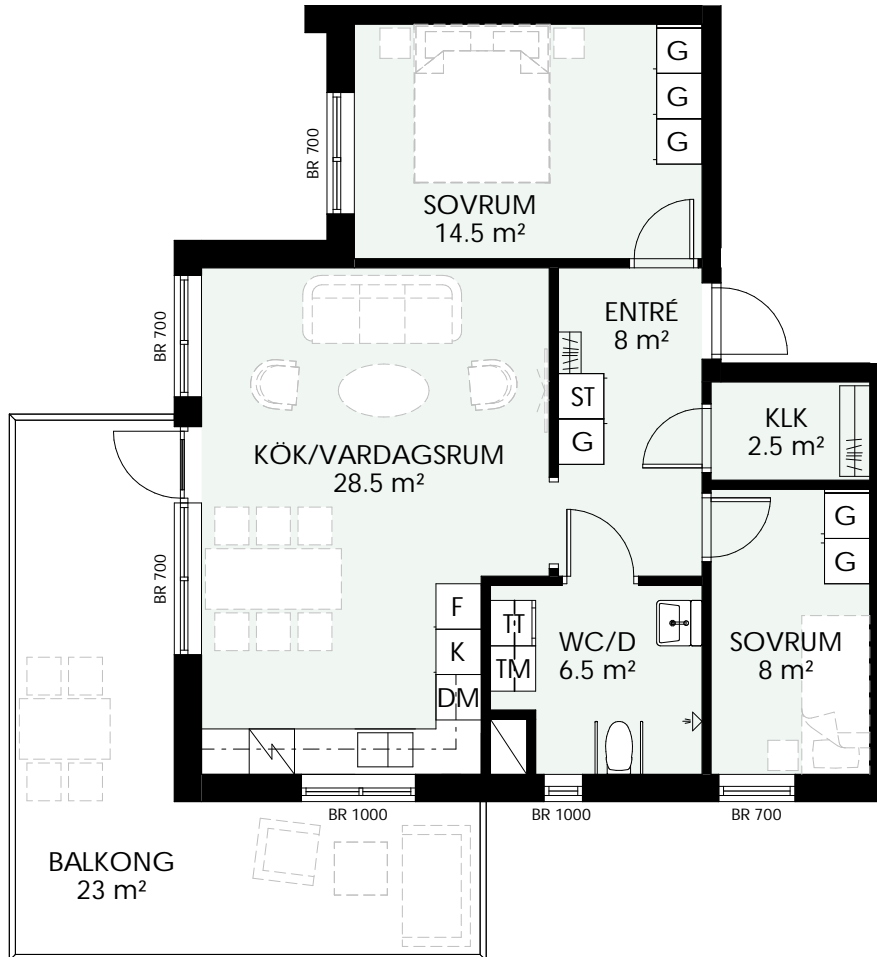

0 1 2 3 4 5 m

Skala 1:100

Orienteringsfigur

Upprättad 2022-09-27

Med reservation för ändringar. Ytangivelser är preliminära.

LINDPARKEN

KV. BERG, HALLSBERG

3 rum och kök 70 m²

Lägenhet C1007

C1107

C1207

- | | | | | | |
|----|--|----|--------------|----|---------------------|
| G | Garderob | DM | Diskmaskin | BR | Bröstningshöjd i mm |
| ST | Städskåp | K | Kylskåp | | Schakt |
| | Kapphylla | F | Frysskåp | | Takfönster |
| TM | Tvättmaskin och torktumlare med bänkskiva och väggskåp ovan. | | Spishäll/ugn | | |
| TT | | | Diskho | | |

0 1 2 3 4 5 m

Skala 1:100

Orienteringsfigur

Upprättad 2022-09-27

Med reservation för ändringar. Ytangivelser är preliminära.

LINDPARKEN

KV. BERG, HALLSBERG

2 rum och kök 56 m²