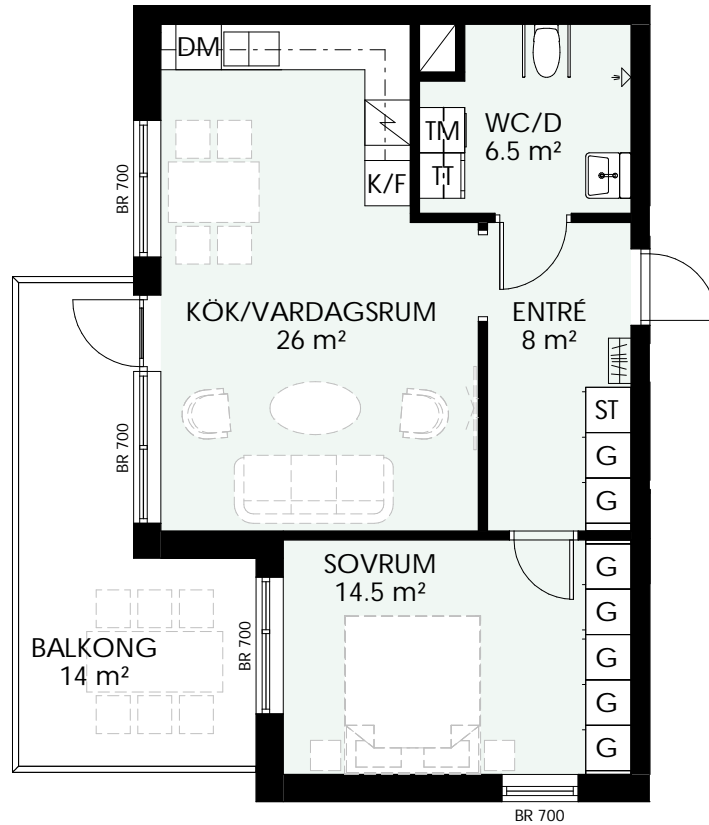

LINDPARKEN

KV. BERG, HALLSBERG

2 rum och kök 56 m²

Lägenhet C1001

C1101

C1201

G	Garderob	DM	Diskmaskin	BR	Bröstningshöjd i mm
ST	Städskap	K	Kylskåp		Schakt
	Kapphylla	F	Frysskåp		Takfönster
TM	Tvättmaskin och torktumlare med bänkskiva och väggskåp ovan.		Spishäll/ugn		
TT			Diskho		

C1002

C1102

C1202

G	Garderob	DM	Diskmaskin	BR	Bröstningshöjd i mm
ST	Städskåp	K	Kylskåp		Schakt
	Kapphylla	F	Frysskåp		Takfönster
TM	Tvättmaskin och torktumlare med bänkskiva och väggskåp ovan.		Spishäll/ugn		
TT			Diskho		

0 1 2 3 4 5 m

Skala 1:100

Orienteringsfigur

Upprättad 2022-09-27

Med reservation för ändringar. Ytangivelser är preliminära.

LINDPARKEN

KV. BERG, HALLSBERG

2 rum och kök 56 m²

Lägenhet C1003

C1103

C1203

G	Garderob	DM	Diskmaskin	BR	Bröstningshöjd i mm
ST	Städskåp	K	Kylskåp		Schakt
	Kapphylla	F	Frysskåp		Takfönster
TM	Tvättmaskin och torktumlare med bänkskiva och väggskåp ovan.		Spishäll/ugn		
TT			Diskho		