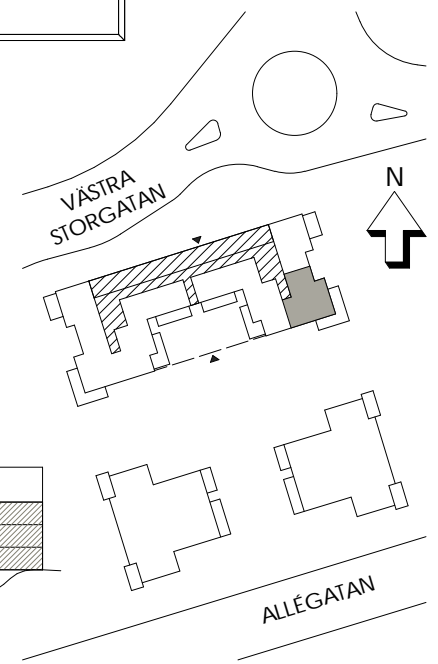

Orienteringsfigur

Upprättad 2022-09-27

Med reservation för ändringar. Ytangivelser är preliminära.