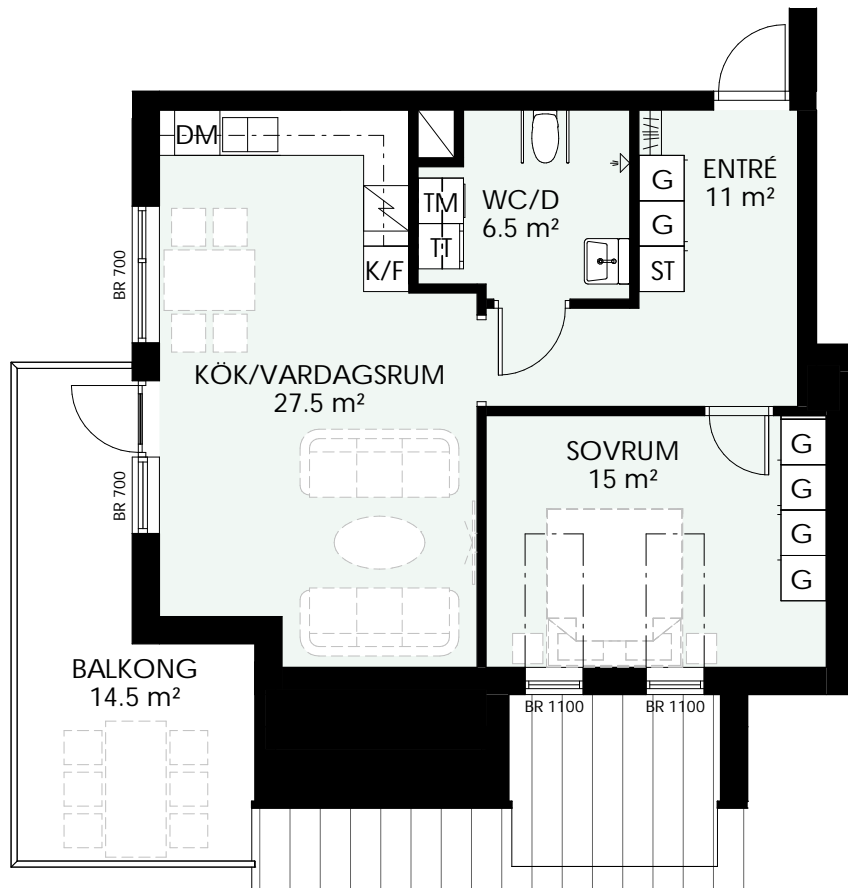

0 1 2 3 4 5 m

Skala 1:100

Orienteringsfigur

Upprättad 2022-09-27

Med reservation för ändringar. Ytangivelser är preliminära.

LINDPARKEN

KV. BERG, HALLSBERG

2 rum och kök 63 m²

Plan 4
Plan 3
Plan 2
Plan 1
Plan 0

0 1 2 3 4 5 m

Skala 1:100

Orienteringsfigur

Upprättad 2022-09-27

Med reservation för ändringar. Ytångivelser är preliminära.

LINDPARKEN

KV. BERG, HALLSBERG

2 rum och kök 62 m²

Lägenhet C1302

- | | | |
|--|--------------|---------------------|
| Garderob | Diskmaskin | Bröstningshöjd i mm |
| Städskåp | Kylskåp | Schakt |
| Kapphylla | Frysskåp | Takfönster |
| Tvättmaskin och torktumlare med bänkskiva och väggskåp ovan. | Spishäll/ugn | |
| TT | Diskho | |

0 1 2 3 4 5 m

Skala 1:100

Orienteringsfigur

Upprättad 2022-09-27

Med reservation för ändringar. Ytangivelser är preliminära.

LINDPARKEN

KV. BERG, HALLSBERG

2 rum och kök 62 m²