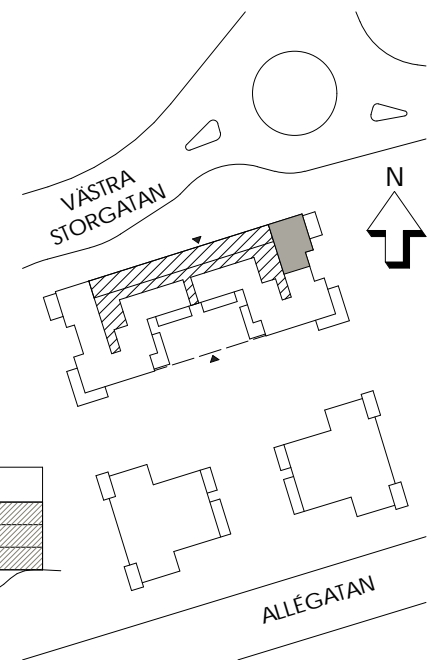

Orienteringsfigur

Upprättad 2022-09-27

Med reservation för ändringar. Ytangivelser är preliminära.