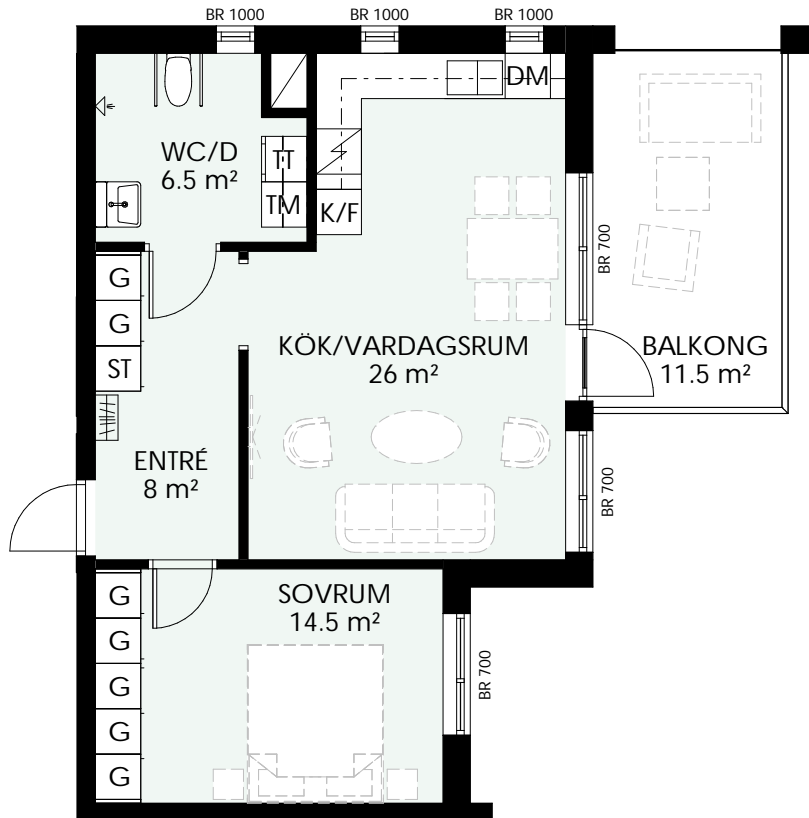

LINDPARKEN

KV. BERG, HALLSBERG

2 rum och kök 56 m²

Lägenhet C1001

C1101

C1201

G	Garderob	DM	Diskmaskin	BR	Bröstningshöjd i mm
ST	Städskap	K	Kylskåp		Schakt
	Kapphylla	F	Frysskåp		Takfönster
TM	Tvättmaskin och torktumlare med bänkskiva och väggskåp ovan.		Spishäll/ugn		
TT			Diskho		

Skala 1:100

Orienteringsfigur

Upprättad 2022-09-27

Med reservation för ändringar. Ytangivelser är preliminära.

LINDPARKEN

KV. BERG, HALLSBERG

3 rum och kök 70 m²

Lägenhet C0901

C1002

C1102

C1202

G	Garderob	DM	Diskmaskin	BR	Bröstningshöjd i mm
ST	Städskåp	K	Kylskåp		Schakt
	Kapphylla	F	Frysskåp		Takfönster
TM	Tvättmaskin och torktumlare med bänkskiva och väggskåp ovan.		Spishäll/ugn		
TT			Diskho		