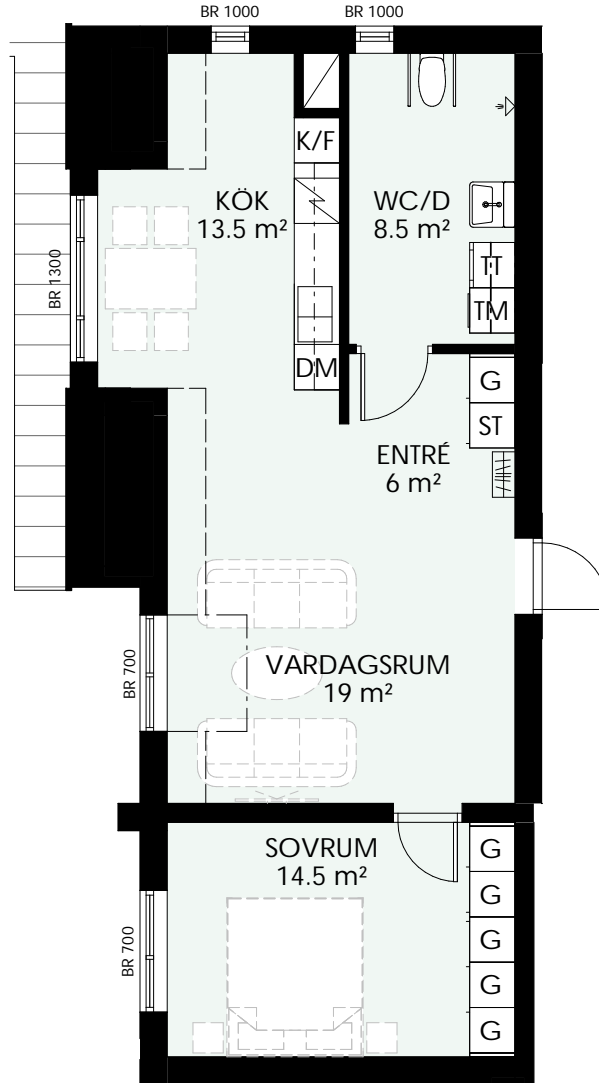

LINDPARKEN

KV. BERG, HALLSBERG

2 rum och kök 63 m²

Lägenhet C1304

G	Garderob	DM	Diskmaskin	BR	Bröstningshöjd i mm
ST	Städskåp	K	Kylskåp		Schakt
	Kapphylla	F	Frysskåp		Takfönster
TM	Tvättmaskin och torktumlare med bänkskiva och väggskåp ovan.		Spishäll/ugn		
TT			Diskho		

0 1 2 3 4 5 m

Skala 1:100