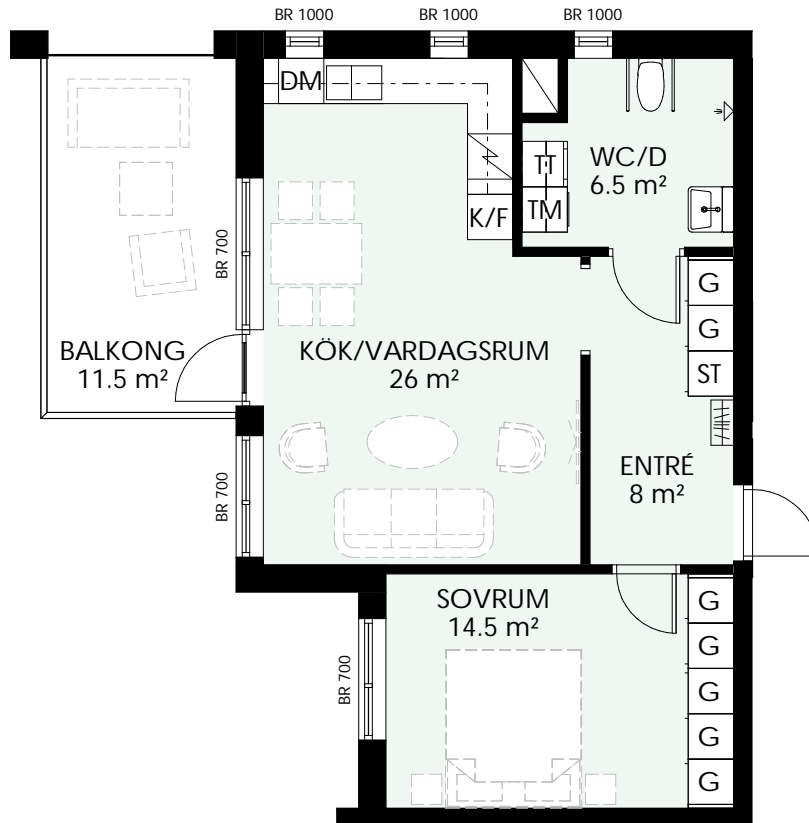

0 1 2 3 4 5 m

Skala 1:100

Orienteringsfigur

Upprättad 2022-09-27

Med reservation för ändringar. Ytangivelser är preliminära.

LINDPARKEN

KV. BERG, HALLSBERG

3 rum och kök 70 m²

0 1 2 3 4 5 m

Skala 1:100

Orienteringsfigur

Upprättad 2022-09-27

Med reservation för ändringar. Ytangivelser är preliminära.

LINDPARKEN

KV. BERG, HALLSBERG

2 rum och kök 56 m²

Lägenhet C1008

C1108

C1208

- | | | | | | |
|----|--|----|--------------|----|---------------------|
| G | Garderob | DM | Diskmaskin | BR | Bröstningshöjd i mm |
| ST | Städskåp | K | Kylskåp | | Schakt |
| | Kapphylla | F | Frysskåp | | Takfönster |
| TM | Tvättmaskin och torktumlare med bänkskiva och väggskåp ovan. | | Spishäll/ugn | | |
| TT | | | Diskho | | |

0 1 2 3 4 5 m

Skala 1:100

Orienteringsfigur

Upprättad 2022-09-27

Med reservation för ändringar. Ytangivelser är preliminära.

LINDPARKEN

KV. BERG, HALLSBERG

2 rum och kök 63 m²