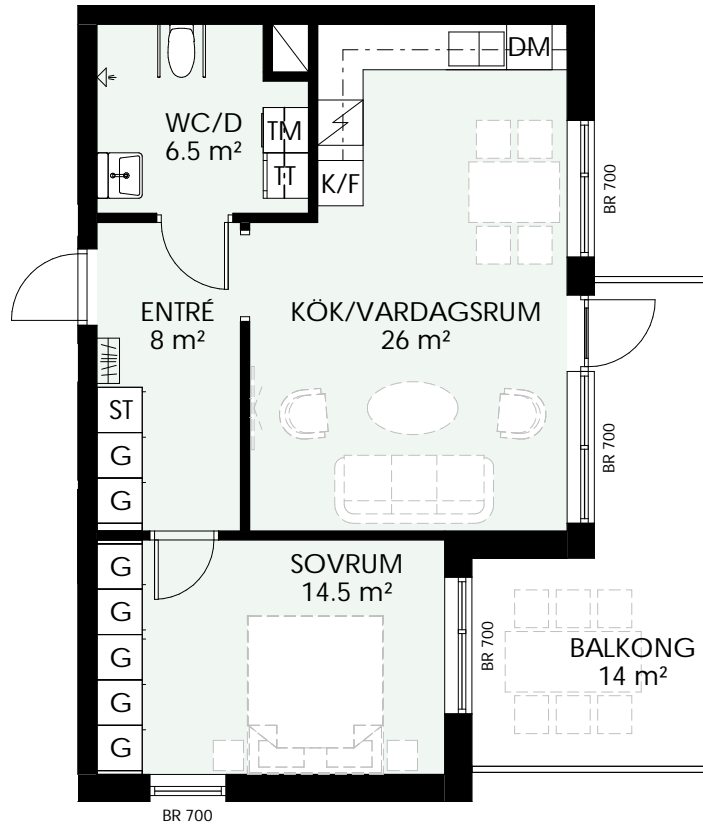

LINDPARKEN

KV. BERG, HALLSBERG

2 rum och kök 56 m²

Lägenhet C1006

C1106

C1206

G	Garderob	DM	Diskmaskin	BR	Bröstningshöjd i mm
ST	Städskap	K	Kylskåp		Schakt
	Kapphylla	F	Frysskåp		Takfönster
TM	Tvättmaskin och torktumlare med bänkskiva och väggskåp ovan.		Spishäll/ugn		
TT			Diskho		

0 1 2 3 4 5 m

Skala 1:100