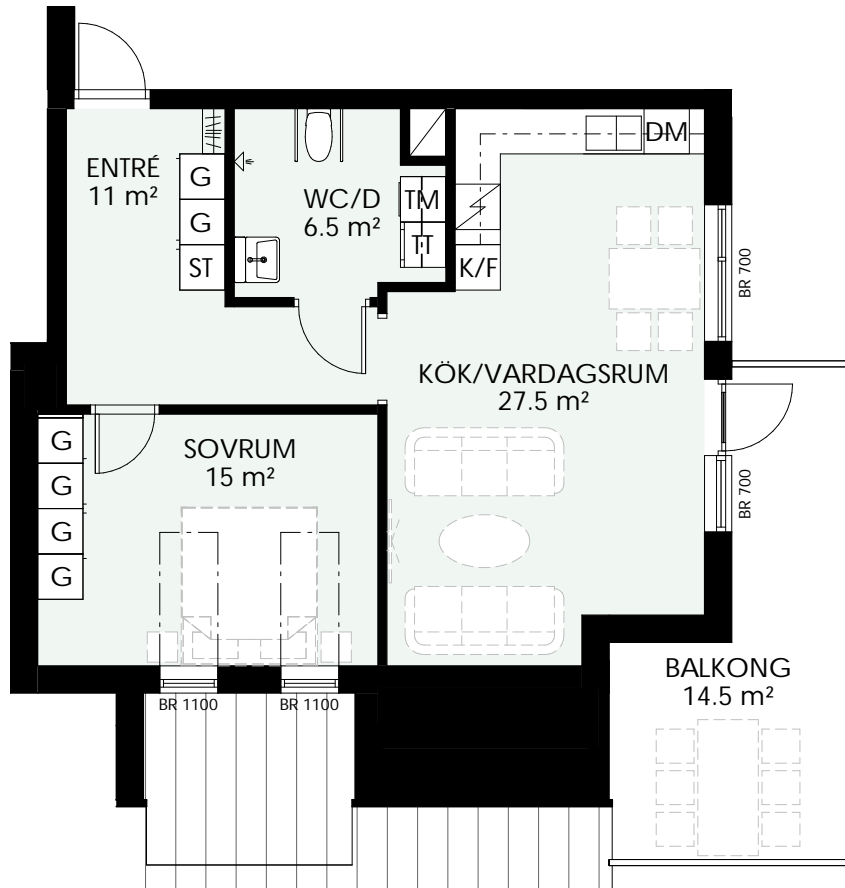

LINDPARKEN

KV. BERG, HALLSBERG

2 rum och kök 62 m²

Lägenhet C1303