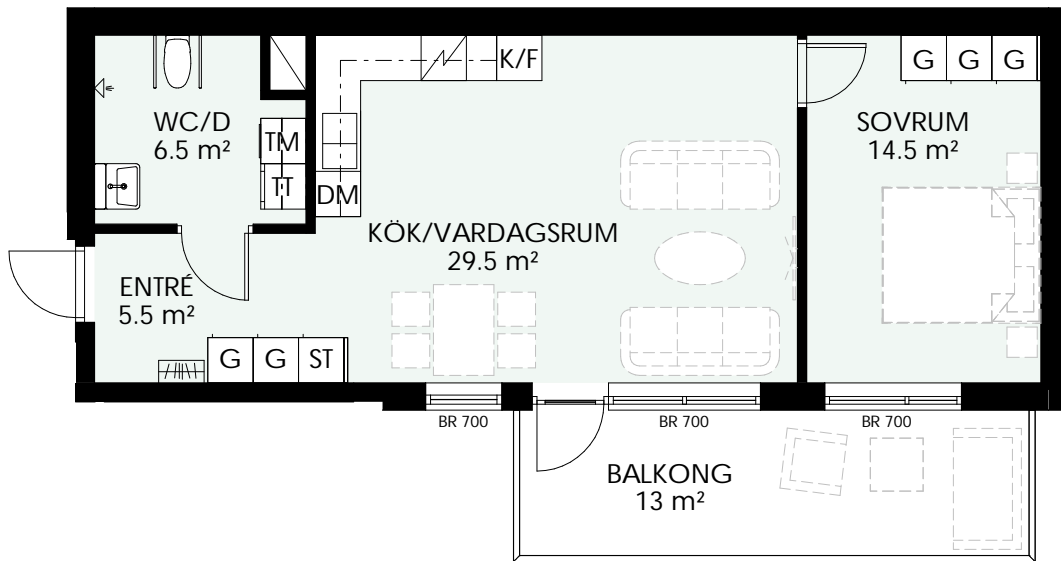

LINDPARKEN

KV. BERG, HALLSBERG

2 rum och kök 57 m²

Lägenhet C1005

C1105

C1205