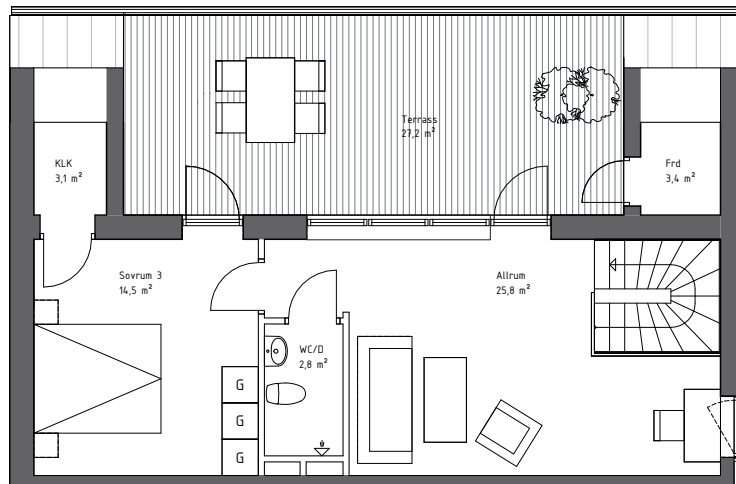

ÖSTRA RINGSTORP

5 Rum och Kök (72 + 39) 111 m²

Lägenhetsnr:

1202

2202

3202

Plan 2

DM Diskmaskin

Spishäll/Ugn

K Kyl

Diskho

F Frys

LB Luftbehandlingssystem

S Städsåp

G Garderob

TM Tvättmaskin och torktumlare med bänkskiva

TT

Plan 13

Plan 12

Plan 11

Plan 10

Orienteringsfigur

0 1 2 3 4 5 m

Skala 1:125