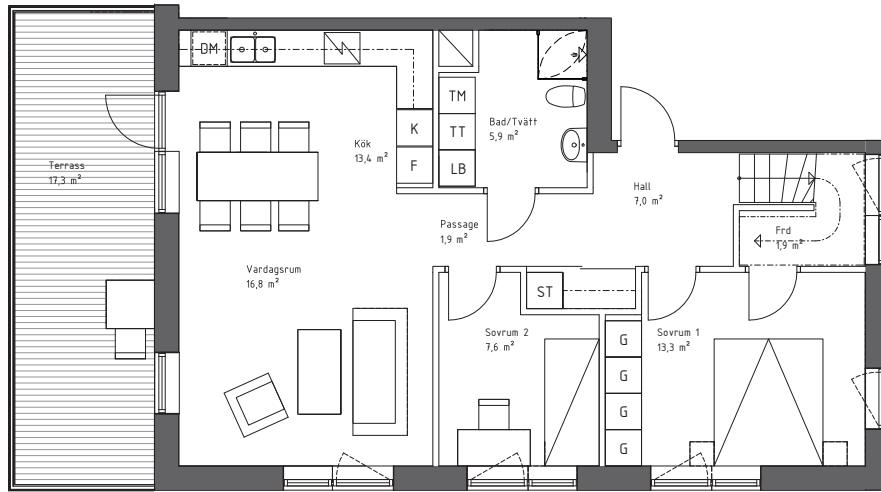

ÖSTRA RINGSTORP

5 Rum och Kök (72 + 39) 111 m²

Lägenhetsnr:

1201

2201

3201

Plan 1