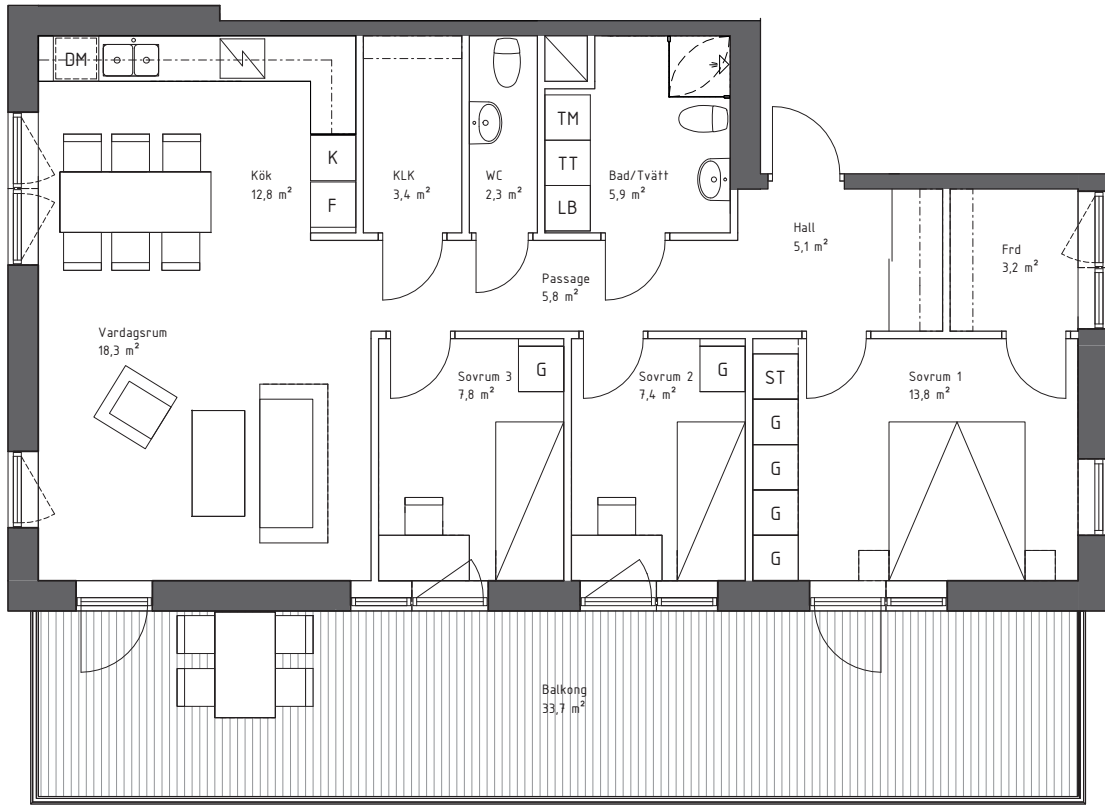

ÖSTRA RINGSTORP

4 Rum och Kök 89 m²

Lägenhetsnr:

1101

2101

3101

DM Diskmaskin

Spishäll/Ugn

K Kyl

Diskho

F Frys

LB Luftbehandlingssystem

S Städsåp

G Garderob

TM Tvättmaskin och torktumlare med bänkskiva

TT