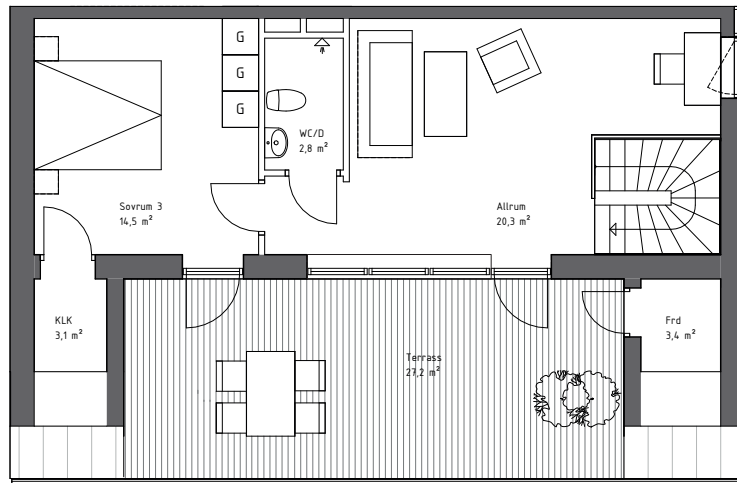

Plan 2

DM Diskmaskin

K Kyl

F Frys

S Städsåp

G Garderob

TM Tvättmaskin och torktumlare med bänkskiva

TT

Spishäll/Ugn

Diskho

LB Luftbehandlingssystem

Plan 13

Plan 12

Plan 11

Plan 10