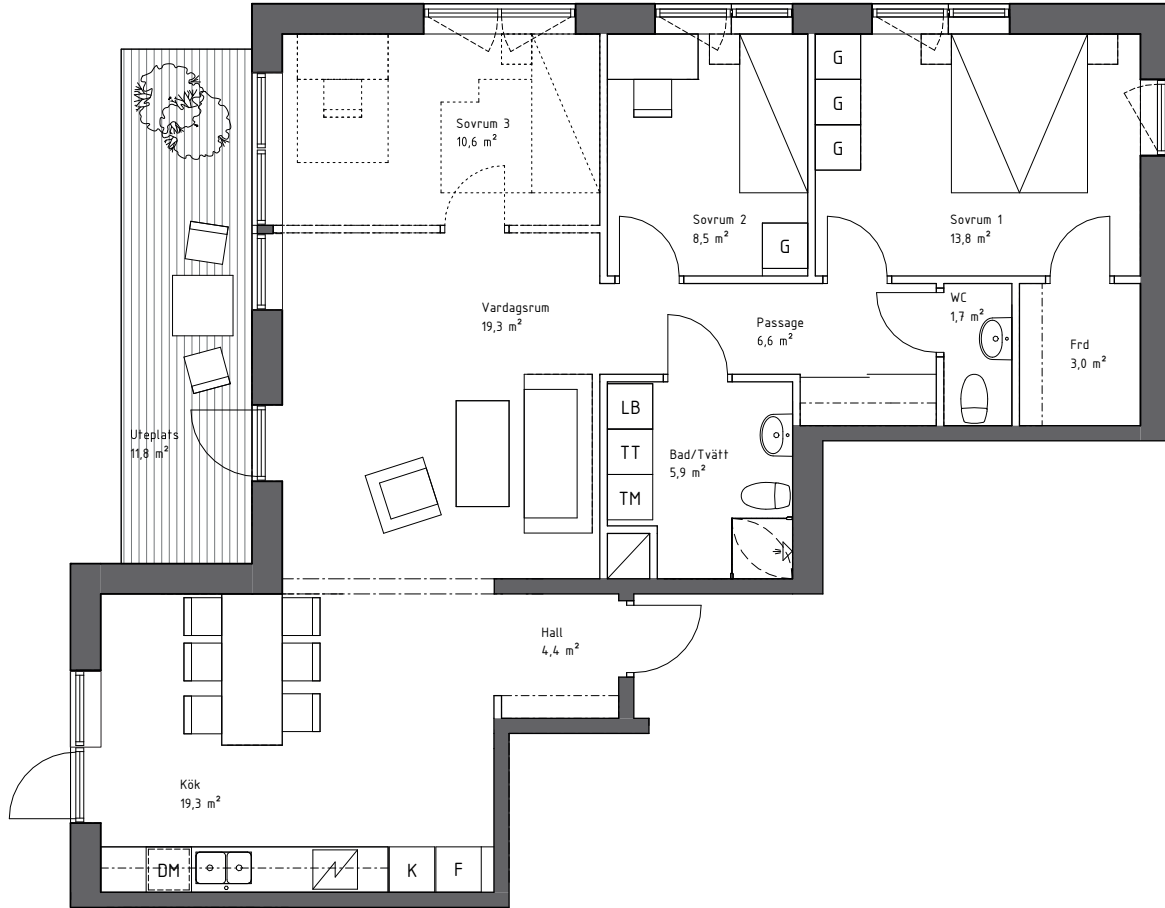

ÖSTRA RINGSTORP

4 Rum och Kök 95 m²

Lägenhetsnr:

1001

2001

3001

DM Diskmaskin

Spishäll/Ugn