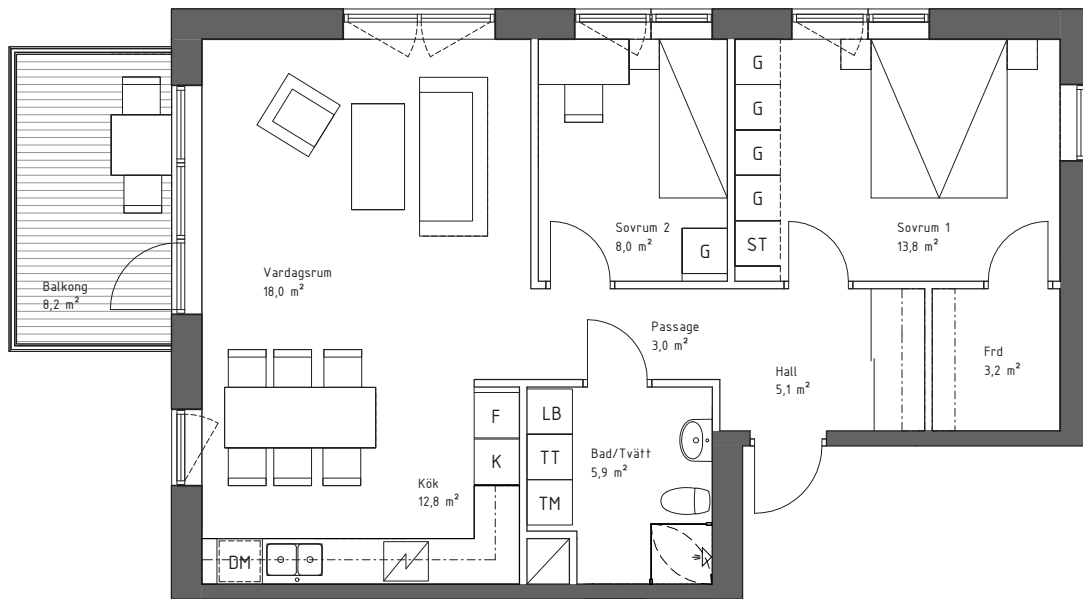

Plan 13

Plan 12

Plan 11

Plan 10

Orienteringsfigur

0 1 2 3 4 5 m

Skala 1:100

ÖSTRA RINGSTORP

3 Rum och Kök 72 m²

Lägenhetsnr:

1102

2102

3102

DM Diskmaskin

K Kyl

F Frys

Plan 12

Plan 11

Plan 10

Orienteringsfigur

0 1 2 3 4 5 m

Skala 1:100

ÖSTRA RINGSTORP

4 Rum och Kök 89 m²