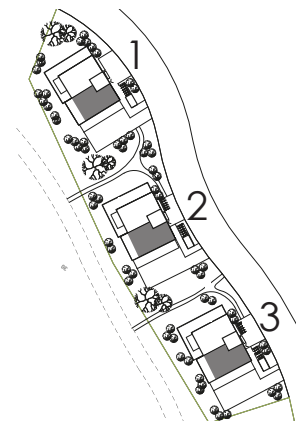

Plan 11

Plan 10

Orienteringsfigur

0 1 2 3 4 5 m

Skala 1:125

ÖSTRA RINGSTORP

5 Rum och Kök (72 + 39) 111 m²

Lägenhetsnr:

Plan 12

Plan 11

Plan 10

Orienteringsfigur

0 1 2 3 4 5 m

Skala 1:125