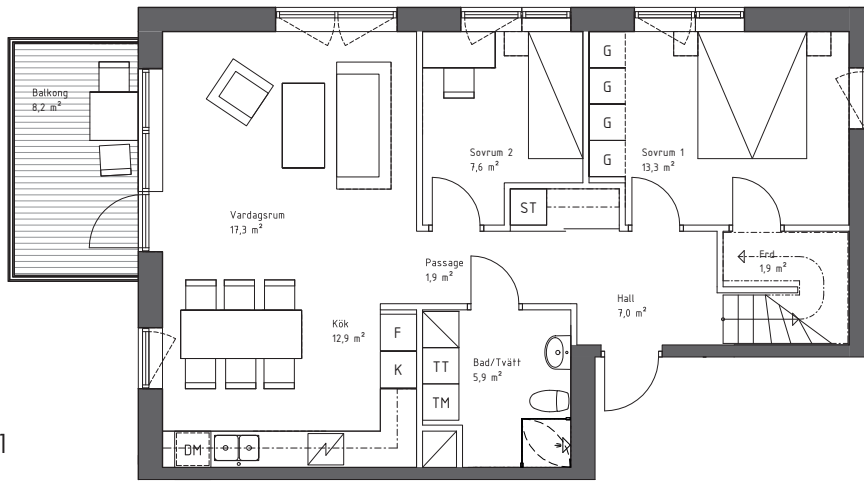

Plan 11

Plan 10

Orienteringsfigur

Skala 1:100

ÖSTRA RINGSTORP

5 Rum och Kök (72 + 39) 111 m²

Lägenhetsnr:

1202

2202

3202

Plan 1

Plan 2

DM Diskmaskin

Spishäll/Ugn

K Kyl

Diskho