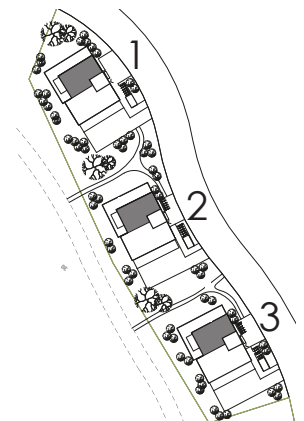

Plan 12

Plan 11

Plan 10

Orienteringsfigur

0 1 2 3 4 5 m

Skala 1:100

ÖSTRA RINGSTORP

4 Rum och Kök 89 m²